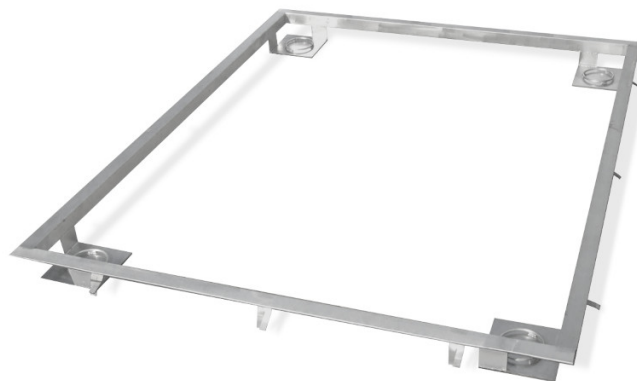

More information on the website
mirror.radwag.com/de/info,w1,2K4

Fundament-Einbaurahmen zu 4-DMS- Wägezellen-Waage 6000 H10, Stahl pulverbeschichtet

WX-004-0304

The drawings, photos and graphics used are for illustrative purposes only.

Technische Daten

Physikalische Parameter

Waagschale	1500×2000 mm

Kompatibel mit (Additional Fee)

Wasserdichte 4-Sensor Plattformen aus Stahl
Plattformwaage
H315 4H rostfrei

Multifunktions- Plattformwaage
HX7.4 H rostfrei