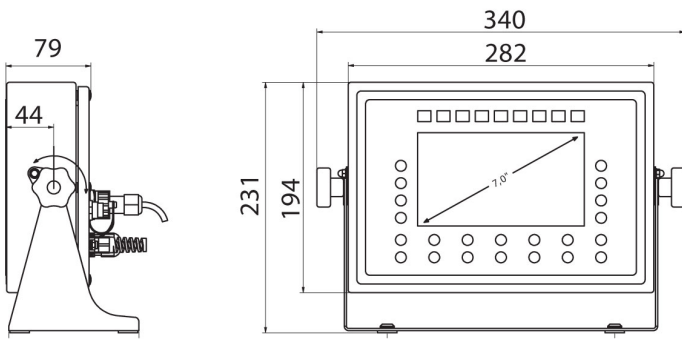

Fiziksel parametreler	
Tartım kefesi boyutları	400×500 mm
Ambalaj boyutları G x D x Y	620×720×430 mm
Net ağırlık	14,8 kg
Brüt ağırlık	17,7 kg
Konstrüksiyon	
IP Sınıfı	IP 65 konstrüksiyon, IP 66 / 67 terminal
Klavye	diyafram
Konstrüksiyon	toz kaplı çelik St3S
Tartım kefesi	Paslanmaz çelik AISI304
Haberleşme arayüzler	
Haberleşme arayüzü	RS232, USB-A, 4IN, 4OUT, Ethernet, Modbus RTU
Opsiyonel arayüzler	USB (M12 4P), Ethernet, modül RS485, modül RS232, modül Profibus (Dp SLAVE), PROFINET (RRJ45), EtherNet/IP (RRJ45), 12 IN, 12 OUT, 4-20mA, 0-10V
Elektrik parametreleri	
Güç kaynağı	100 – 240 V AC 50/60 Hz
Maksimum güç tüketimi	25 W
Opsiyonel güç kaynağı	12 – 24 V DC
Çevresel koşullar	
Çalıştırma sıcaklığı	-10 – +40 °C
Depolama sıcaklığı	-10 – +50 °C
Atmosferik nem	10% – 80% RH yoğunlaşma yok
İndikatör	PUE HX7
Düğme sayısı	22
Fonksiyonel özellikler	
Maksimum platform sayısı	2

## Cihaz boyutları G x D x Y

F1 Platform

C Platform

PUE HX7

	A1	A2	H
HX7.F1	300	300	70 ±3
HX7.C2	400	500	103 ±3
HX7.C3	500	700	130 ±3