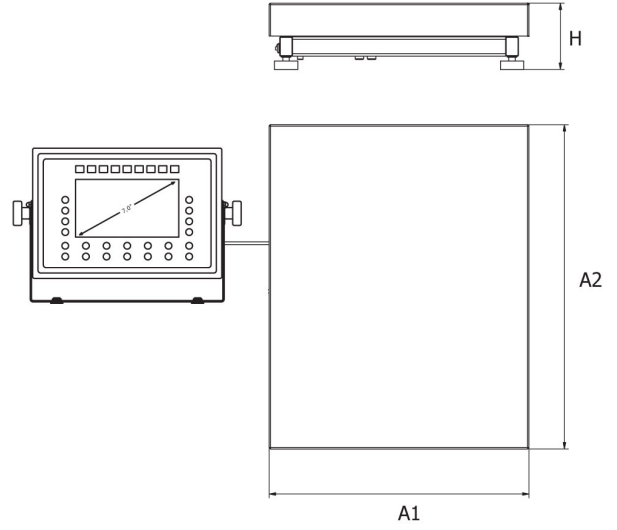

## Cihaz boyutları G x D x Y

F1 Platform

C Platform

PUE HX7

	A1	A2	H
HX7.F1	300	300	70 ±3
HX7.C2	400	500	103 ±3
HX7.C3	500	700	130 ±3