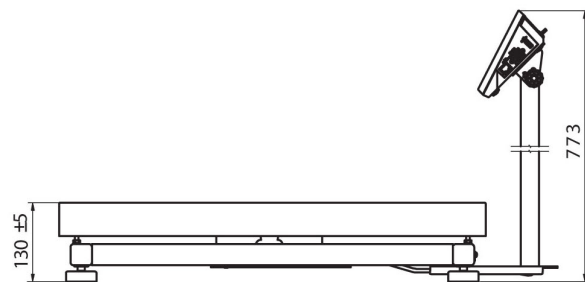

Cihaz boyutları G x D x Y

C32.C3.K

C32.C3.M