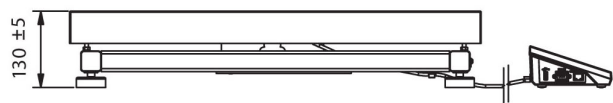

Cihaz boyutları G x D x Y

C32.C3.K