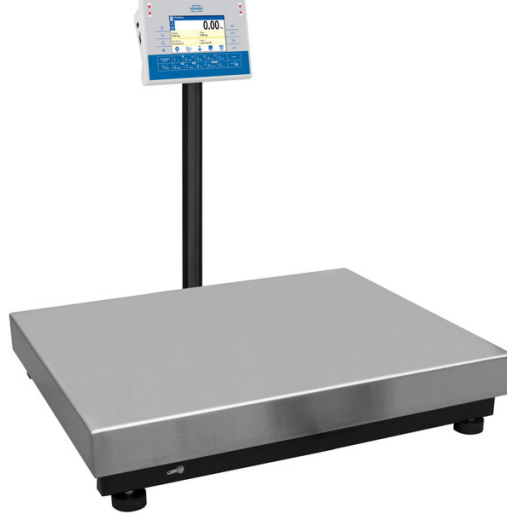

# C32.150.C3.M Çok Fonksiyonlu Terazı

WP-120-0032

The drawings, photos and graphics used are for illustrative purposes only.

Fiziksel parametreler	
Display	5" grafik renkli
Tartım kefesi boyutları	700×500 mm
Ambalaj boyutları G x D x Y	730×800×270 mm
Net ağırlık	23,4 kg
Brüt ağırlık	27,2 kg
Konstrüksiyon	
IP Sınıfı	IP 65 konstrüksiyon, IP 43 terminal
Konstrüksiyon	toz kaplı çelik St3S
Tartım kefesi	Paslanmaz çelik AISI304
Haberleşme arayüzler	
Haberleşme arayüzü	2×RS232, USB-A, USB-B, Ethernet, 4 IN / 4 OUT (dijital), Wi-Fi
Elektrik parametreleri	
Güç kaynağı	100 – 240 V AC 50/60 Hz
Maksimum güç tüketimi	10 W
Opsiyonel güç kaynağı	dahili batarya
Batarya ile çalışma süresi	5 saate kadar sürekli çalışma
Çevresel koşullar	
Çalıştırma sıcaklığı	-10 – +40 °C