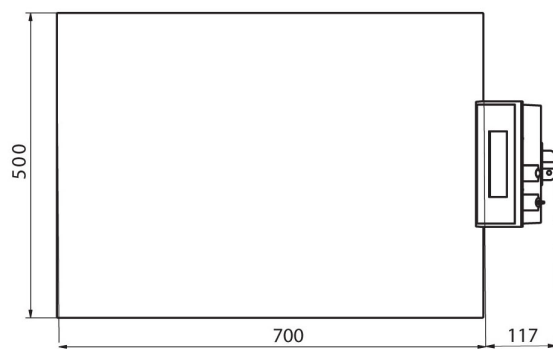

Cihaz boyutları G x D x Y

C32.C3.K

C32.C3.M