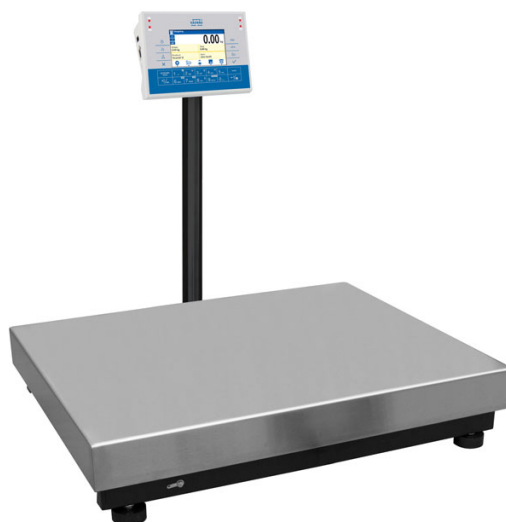

More information on the website
mirror.radwag.com/br/info,w1,1Q6

Plataforma multifuncional C32.150.C3.M

WP-120-0032

The drawings, photos and graphics used are for illustrative purposes only.

Funções

Labelling

Replaceable unit

ALIBI Memory

Ficha Técnica

Parâmetros metrológicos	
Capacidade máxima [máx]	150 kg
Carga mínima	1 kg
Resolução [d]	50 g
Unidade de verificação [e]	50 g
Faixa de tara	-150 kg
Resolução máxima para plataforma não verificada	5 g
Classe OIML	III

Parâmetros físicos	
Display	5" gráfico colorida
Dimensões até prato de pesagem	700×500 mm
Dimensões da embalagem L x P x A	730×800×270 mm
Peso líquido	23,4 kg
Peso bruto	27,2 kg
Construção	
Classe de proteção	IP 65 construção, IP 43 terminal
Construção	aço carbono St3S
Material até prato de pesagem	aço inoxidável AISI304
Interface de comunicação	
Interface de comunicação	2×RS232, USB-A, USB-B, Ethernet, 4 IN / 4 OUT (digital), Wi-Fi
Parâmetros elétricos	
Fonte de alimentação	100 – 240 V AC 50/60 Hz
Consumo de energia máx.	10 W
Fonte de alimentação opcional	bateria interna recarregável
Tempo de operação com baterias	tempo de operação até 5 h
Condições ambientais	
Temperatura de operação	-10 – +40 °C