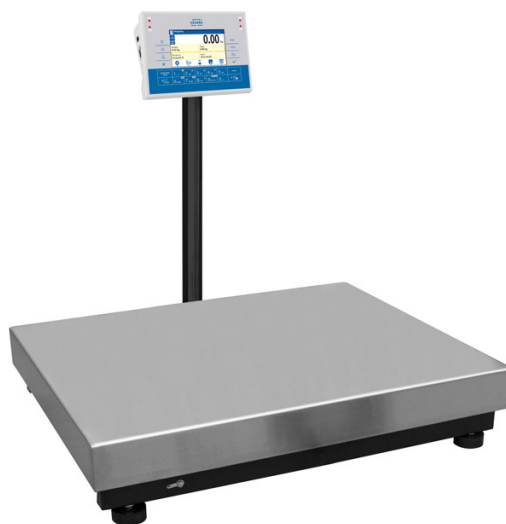

More information on the website
mirror.radwag.com/br/info,w1,1Q6

Plataforma multifuncional C32.150.C3.M

WP-120-0032

The drawings, photos and graphics used are for illustrative purposes only.

Funções

Labelling

Replaceable unit

ALIBI Memory

Ficha Técnica

Parâmetros metrológicos

Capacidade máxima [máx]	150 kg
Carga mínima	1 kg
Resolução [d]	50 g
Unidade de verificação [e]	50 g
Faixa de tara	-150 kg
Resolução máxima para plataforma não verificada	5 g
Classe OIML	III

Parâmetros físicos	
Display	5" gráfico colorida
Dimensões até prato de pesagem	700×500 mm
Dimensões da embalagem L x P x A	730×800×270 mm
Peso líquido	23,4 kg
Peso bruto	27,2 kg
Construção	
Classe de proteção	IP 65 construção, IP 43 terminal
Construção	aço carbono St3S
Material até prato de pesagem	aço inoxidável AISI304
Interface de comunicação	
Interface de comunicação	2×RS232, USB-A, USB-B, Ethernet, 4 IN / 4 OUT (digital), Wi-Fi
Parâmetros elétricos	
Fonte de alimentação	100 – 240 V AC 50/60 Hz
Consumo de energia máx.	10 W
Fonte de alimentação opcional	bateria interna recarregável
Tempo de operação com baterias	tempo de operação até 5 h
Condições ambientais	
Temperatura de operação	-10 – +40 °C