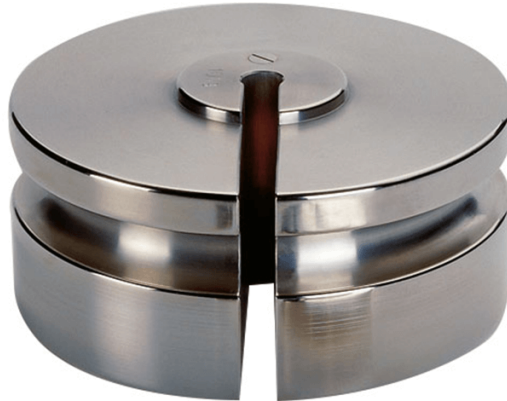

## Worzec masy klasy F2 - szczelinowy 10 g

OS-101-0024

Użyte rysunki, zdjęcia, grafiki mają charakter poglądowy.