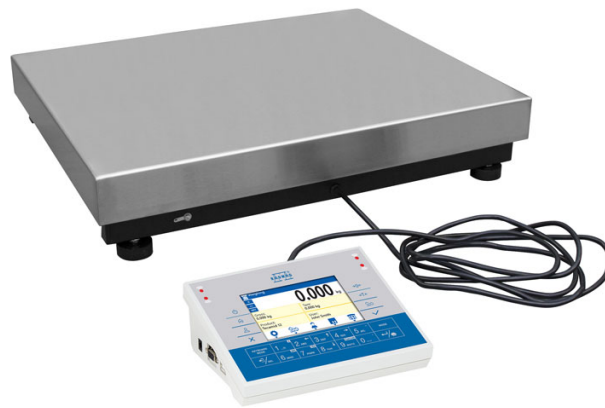

C32.15.C3.K 多機能はかり

WP-120-0039

More information on the website
mirror.radwag.com/ja/info,w1,1KK

The drawings, photos and graphics used are for illustrative purposes only.

機能

Labelling

Plus/Minus Control

Percent Weighing

Totalizing

Parts counting

Newton unit measurement

Statistics

IR sensors

GLP Procedures

Replaceable unit

ALIBI Memory

データシート

計測パラメータ

最大ひょう量 [Max]	15 kg
最小荷重	100 g
最小表示 [d]	5 g
法定計量時の単位 [e]	5 g
風袋範囲	-15 kg
非検定用はかりの最大可読性 (目量)	1 g
OIMLクラス	III