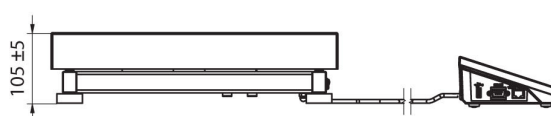

デバイスの寸法 幅x奥行x高さ

C32.C2.R