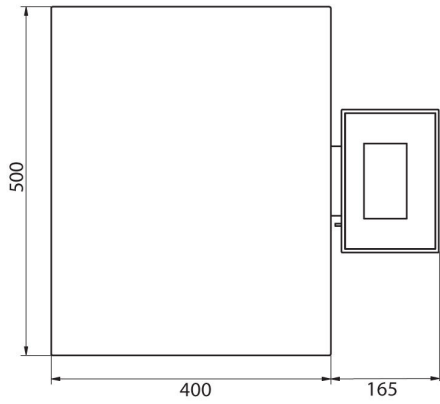

ALIBI Memory

Technische Daten

| Messtechnische Parameter | |
|--|--------|
| Wägebereich [Max] | 15 kg |
| Min. Belastung | 100 g |
| Ablesbarkeit [d] | 5 g |
| Eichwert [e] | 5 g |
| Tarierbereich | -15 kg |
| Max Ablesbarkeit [d] bei nicht geeichter Waage | 1 g |
| OIML-Klasse | III |

| Physikalische Parameter | |
|------------------------------|---|
| Display | 5" grafisch farbiger |
| Kabellänge | 2,5 m |
| Waagschale | 700×500 mm |
| Verpackungsgröße B x T x H | 730×800×270 mm |
| Nettogewicht | 21,7 kg |
| Bruttogewicht | 25,5 kg |
| Konstruktion | |
| Schutzart | IP 65 Konstruktion, IP 43 Terminal |
| Konstruktion | pulverbeschichteter Stahl St3S |
| Waageschale | Edelstahl AISI304 |
| Kommunikationsschnittstellen | |
| Schnittstellen | 2×RS232, USB-A, USB-B, Ethernet, 4 IN / 4 OUT (Digitalausgang), Wi-Fi |
| Elektrische Parameter | |
| Stromversorgung | 100 – 240 V AC 50/60 Hz |
| Maximaler Leistungsaufnahme | 10 W |
| Optionale Stromversorgung | interner Akkumulator |
| Akku-Betriebszeit | bis zu 5 Stunden Dauerbetrieb |
| Umgebungsbedingungen | |
| Umgebungstemperatur | -10 – +40 °C |

- RAD Key [WX-010-0005]
- Alibi Reader [WX-010-0114]
- Scale Editor 2.1 [WX-010-0173]

Abmessungen des Geräts B x T x H

C32.C2.R

C32.C2.K

C32.C2.M