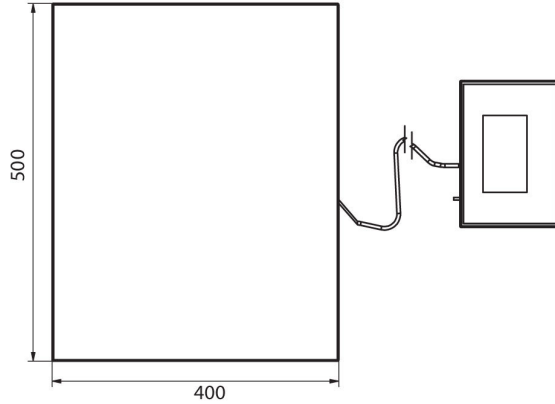

Abmessungen des Geräts B x T x H

C32.C2.R