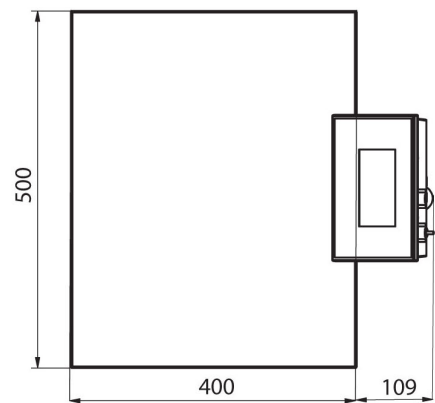

| Physikalische Parameter | |
|------------------------------|---|
| Display | 5" grafisch farbiger |
| Kabellänge | 2,5 m |
| Waagschale | 700×500 mm |
| Verpackungsgröße B x T x H | 730×800×270 mm |
| Nettogewicht | 21,7 kg |
| Bruttogewicht | 25,5 kg |
| Konstruktion | |
| Schutzart | IP 65 Konstruktion, IP 43 Terminal |
| Konstruktion | pulverbeschichteter Stahl St3S |
| Waageschale | Edelstahl AISI304 |
| Kommunikationsschnittstellen | |
| Schnittstellen | 2×RS232, USB-A, USB-B, Ethernet, 4 IN / 4 OUT (Digitalausgang), Wi-Fi |
| Elektrische Parameter | |
| Stromversorgung | 100 – 240 V AC 50/60 Hz |
| Maximaler Leistungsaufnahme | 10 W |
| Optionale Stromversorgung | interner Akkumulator |
| Akku-Betriebszeit | bis zu 5 Stunden Dauerbetrieb |
| Umgebungsbedingungen | |
| Umgebungstemperatur | -10 – +40 °C |

- RAD Key [WX-010-0005]
- Alibi Reader [WX-010-0114]
- Scale Editor 2.1 [WX-010-0173]

Abmessungen des Geräts B x T x H

C32.C2.R

C32.C2.K

C32.C2.M