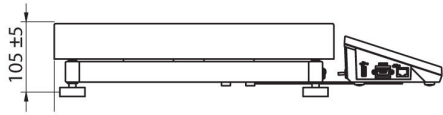

Abmessungen des Geräts B x T x H

C32.C2.R