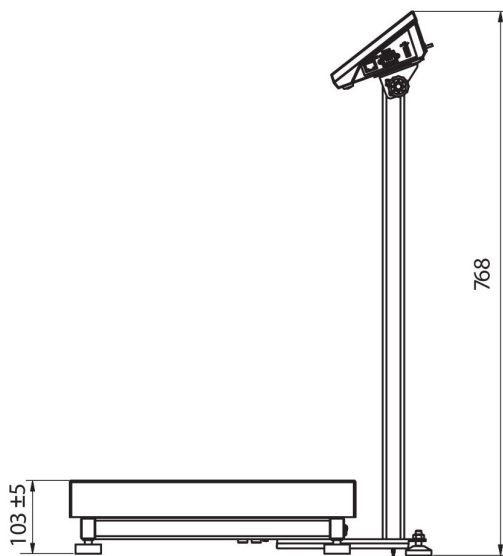

| Physikalische Parameter | |
|------------------------------|---|
| Display | 5" grafisch farbiger |
| Kabellänge | 2,5 m |
| Waagschale | 700×500 mm |
| Verpackungsgröße B x T x H | 730×800×270 mm |
| Nettogewicht | 21,7 kg |
| Bruttogewicht | 25,5 kg |
| Konstruktion | |
| Schutzart | IP 65 Konstruktion, IP 43 Terminal |
| Konstruktion | pulverbeschichteter Stahl St3S |
| Waageschale | Edelstahl AISI304 |
| Kommunikationsschnittstellen | |
| Schnittstellen | 2×RS232, USB-A, USB-B, Ethernet, 4 IN / 4 OUT (Digitalausgang), Wi-Fi |
| Elektrische Parameter | |
| Stromversorgung | 100 – 240 V AC 50/60 Hz |
| Maximaler Leistungsaufnahme | 10 W |
| Optionale Stromversorgung | interner Akkumulator |
| Akku-Betriebszeit | bis zu 5 Stunden Dauerbetrieb |
| Umgebungsbedingungen | |
| Umgebungstemperatur | -10 – +40 °C |

Etikettendrucker
 Tastaturen, Taster
 Wandhalterung, Stativ
 Zusätzliche Module
 Thermische Drucker
 Ausgang der Stromschnittstelle AP2-1

Software (Additional Fee)

- E2R Wägung [WX-010-0099]
- Etiketten-Editor R02 [WX-010-0094]
- RLAB [WX-010-0080]
- RADWAG Development Studio [WX-010-0104]

- RAD Key [WX-010-0005]
- Alibi Reader [WX-010-0114]
- Scale Editor 2.1 [WX-010-0173]

Abmessungen des Geräts B x T x H

C32.C2.R

C32.C2.K

C32.C2.M