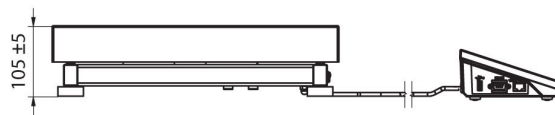

Abmessungen des Geräts B x T x H

C32.C2.R