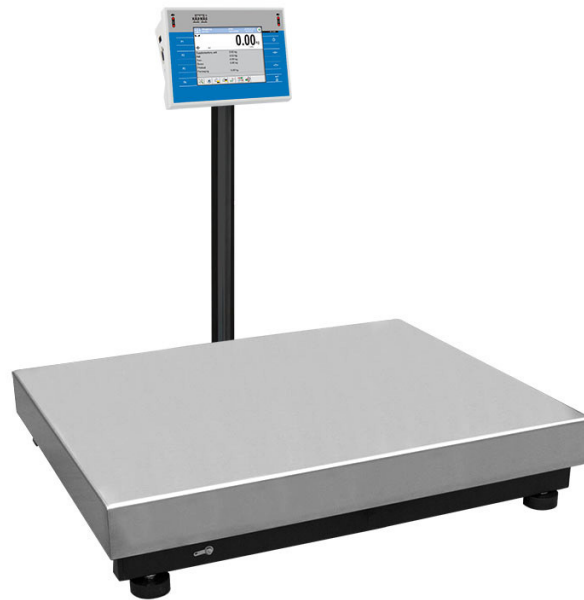

# WPY 30/C2 多機能はかり

WP-111-0117

The drawings, photos and graphics used are for illustrative purposes only.

| 計測パラメータ      |  |
|--------------|--|
| 安定化時間        | 2 s  |
| 調整           | 外部   |
| OIMLクラス      | III  |
| 物理的パラメータ     |  |
| ディスプレイ       | 5.7インチ抵抗膜方式カラータッチスクリーン                                 |
| 計量皿寸法        | 400×500 mm   |
| 梱包寸法 幅×奥行×高さ | 720×620×210 mm   |
| 正味重量         | 11,1 kg  |
| 総重量          | 13,1 kg  |
| 工事中          |  |
| 保護クラス        | IP 65 構造, IP 43 計量ターミナル                                |
| 通信インターフェース   |  |
| 通信インターフェース   | 2×RS232, 2×USB-A, Ethernet, 4 IN / 4 OUT (デジタル), Wi-Fi |
| 電気的パラメータ     |  |
| 電源           | 100 – 240 V AC 50/60 Hz                                |
| 環境条件         |  |
| 動作温度         | -10 – +40 °C   |