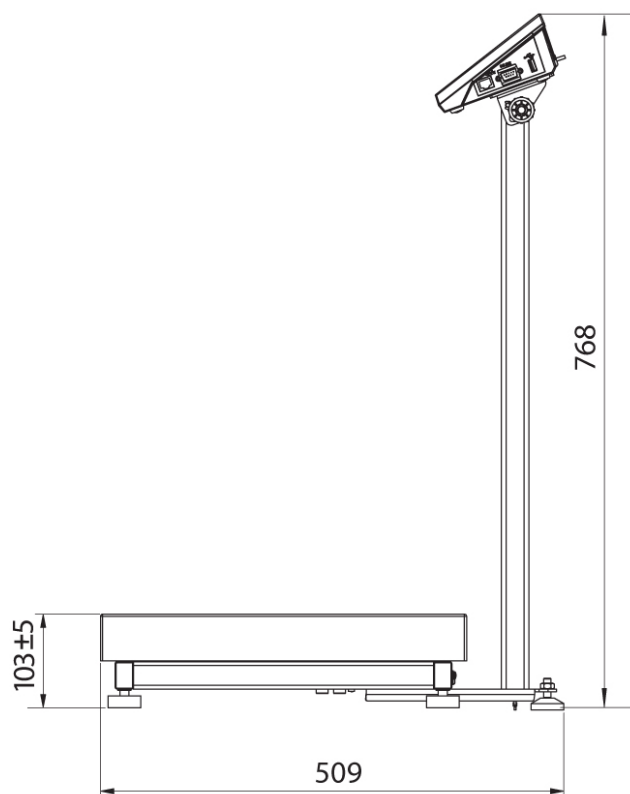

| 計測パラメータ      |  |
|--------------|--|
| 安定化時間        | 2 s  |
| 調整           | 外部   |
| OIMLクラス      | III  |
| 物理的パラメータ     |  |
| ディスプレイ       | 5.7インチ抵抗膜方式カラータッチスクリーン                                 |
| 計量皿寸法        | 400×500 mm   |
| 梱包寸法 幅×奥行×高さ | 720×620×210 mm   |
| 正味重量         | 11,1 kg  |
| 総重量          | 13,1 kg  |
| 工事中          |  |
| 保護クラス        | IP 65 構造, IP 43 計量ターミナル                                |
| 通信インターフェース   |  |
| 通信インターフェース   | 2×RS232, 2×USB-A, Ethernet, 4 IN / 4 OUT (デジタル), Wi-Fi |
| 電気的パラメータ     |  |
| 電源           | 100 – 240 V AC 50/60 Hz                                |
| 環境条件         |  |
| 動作温度         | -10 – +40 °C   |

## デバイスの寸法 幅x奥行x高さ

WPY C2/M

---