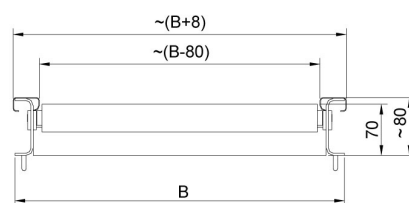

More information on the website
mirror.radwag.com/ja/info,w1,0JR

ローラーテーブル 300×250

WX-004-0013

The drawings, photos and graphics used are for illustrative purposes only.

概要

ローラーコンベヤ付き計量プラットフォーム用カバー
ステンレス製ローラーを採用し、サイドリミッターあり/なしの2種類から選択可能です
300×250mm (A×B) の計量皿を備えたはかり向けに設計

互換性あり (Additional Fee)

HX7 H ステンレス製多機能はかり
HX7 HR 多機能はかり
H315 HR 防水型プラットフォームスケール
H315 H 防水型プラットフォームスケール

HX7 多機能はかり
PGC用HY10.Hスケール
HY10 H ステンレス製多機能はかり

デバイスの寸法 幅x奥行x高さ

Model w/o limiters

Model with limiters