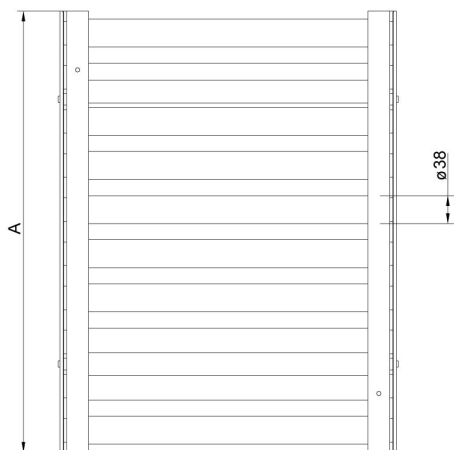

## ローラーテーブル 300×250

WX-004-0013

The drawings, photos and graphics used are for illustrative purposes only.

### 概要

ローラーコンベヤ付き計量プラットフォーム用カバー  
ステンレス製ローラーを採用し、サイドリミッターあり/なしの2種類から選択可能です  
300×250mm (A×B) の計量皿を備えたはかり向けに設計

# デバイスの寸法 幅x奥行x高さ

Model w/o limiters

Model with limiters