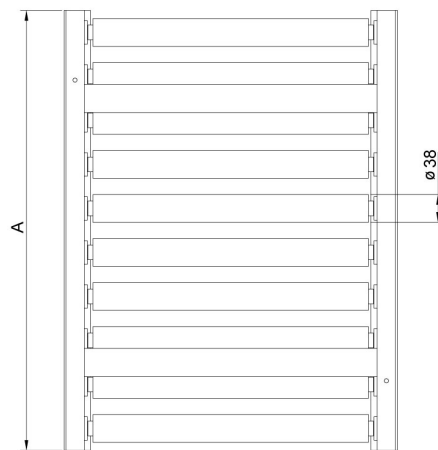

# デバイスの寸法 幅x奥行x高さ

Model w/o limiters

Model with limiters