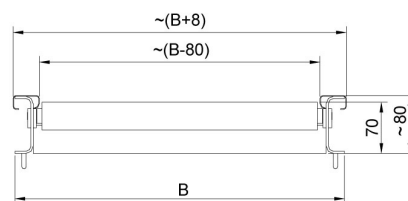

### 互換性あり (Additional Fee)

HX7 H ステンレス製多機能はかり  
HX7 HR 多機能はかり  
H315 HR 防水型プラットフォームスケール  
H315 H 防水型プラットフォームスケール

HX7 多機能はかり  
PGC用HY10.Hスケール  
HY10 H ステンレス製多機能はかり

# デバイスの寸法 幅x奥行x高さ

Model w/o limiters

Model with limiters