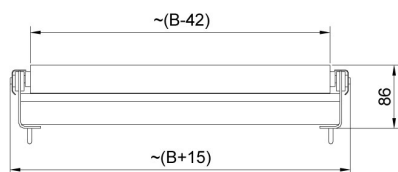

### 概要

ローラーコンベヤ付き計量プラットフォーム用カバー  
ステンレス製ローラーを採用し、サイドリミッターあり/なしの2種類から選択可能です  
300×250mm (A×B) の計量皿を備えたはかり向けに設計

# デバイスの寸法 幅x奥行x高さ

Model w/o limiters

Model with limiters