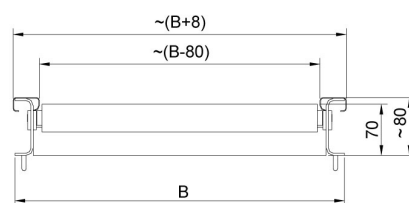

More information on the website
mirror.radwag.com/fr/info,w1,0JR

Convoyeur à rouleaux 300x250

WX-004-0013

The drawings, photos and graphics used are for illustrative purposes only.

Description

Les plateaux avec les convoyeurs roulants. Les rouleaux sont réalisés en acier inoxydable. Ils sont construits en deux versions : avec limiteurs, sans limiteurs latéraux. Les convoyeurs roulants sont conçus pour les balances avec le plateau 300x250 mm (AxB).

Compatible avec (Additional Fee)

Balance multifonctionnelle inoxydable HX7 H
Balance multifonctionnelle HX7 HR
Balance étanche de rampe H315 HR
Balance étanche de rampe H315 H

Balance multifonctionnelle HX7
Balances HY10.H pour CPP
Balance multifonctionnelle inoxydable HY10 H

Dimensions d'appareil L x P x H

Model w/o limiters

Model with limiters