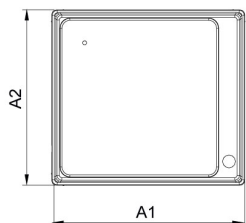

## 

	
最大秤量 [Max]	6 kg
分度值 [d]	2 g
	
防护等级	IP 65
秤体	304 不锈钢 St3S
秤盘	304 不锈钢 AISI304
	
秤盘尺寸	300×300 mm
秤体尺寸	570×390×170 mm

## (Additional Fee)

PGC CY10  
 PUE CY10  
 CY10  
 PUE 5  
 CY10  
 PUE C32

PUE 7.1  
 PUE HX7  
 PUE C315  
 PUE HY10  
 PUE H315

PL/D2

PLC/F1

PLC/C2  
 PLC/C3

PL/H  
 PL/HR

Platform type	A1	A2	H
PL/D2	238	216	82±3
PLC/F1	300	300	70±3
PLC/C2	402	502	103±3
PLC/C3	701	501	130±5
PL/H1 / PL/HR1	150	200	85±3
PL/H2 / PL/HR2	250	300	103±3
PL/H3 / PL/HR/3	410	410	98±3
PL/H3/5 / PL/HR/3/5	400	600	155±3
PL/H4 / PL/HR/4	500	500	155±3
PL/H5 / PL/HR/5	600	600	155±3
PL/H6	800	800	135±3

dimensions in mm