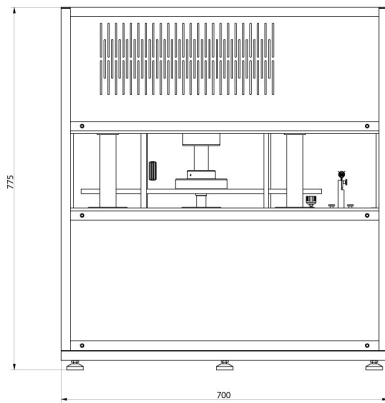

## Cihaz boyutları

UMA-100, UMA-1000

UMA-control unit

UMA-5