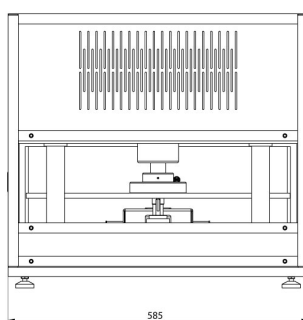

More information on the website
mirror.radwag.com/tr/info,w1,08W

UMA 2.5Y.F Automatic Weighing System

WL-502-0005

The drawings, photos and graphics used are for illustrative purposes only.

Teknik Veriler

Metrolojik parametreler	
Maksimum yük [Max]	2,1 g
Okuma içinđruluđu [d]	1 µg
Dara aralıđı	-2,1 g
Tekrarlanabilirlik (Max)	1 – 2 µg
Repeatability low load	0,5
Dođrusallık	≤ 1,5 µg
Kararlılık süresi	30 s
Ayarlama	dahili (otomatik)
Fiziksel parametreler	
Display	10" grafik renkli dokunmatik
Tartım kefesi boyutları	ø20 mm
Weighing device dimensions	950×590×540 mm
Kontrol cihazı boyutları	460×250×195 mm
Ambalaj boyutları G x D x Y	1200×800×950 mm
Net ađırlık	102,5 kg

• Terazi Editörü - EWAG 2.1 [WX-010-0173]

Cihaz boyutları G x D x Y

UMA-100, UMA-1000

UMA-control unit

UMA-5