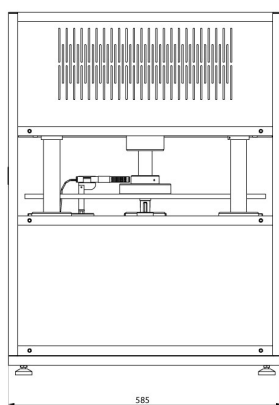

More information on the website
mirror.radwag.com/tr/info,w1,08W

UMA 2.5Y.F Automatic Weighing System

WL-502-0005

The drawings, photos and graphics used are for illustrative purposes only.

Teknik Veriler

Metrolojik parametreler	
Maksimum yük [Max]	2,1 g
Okuma içinđruluđu [d]	1 µg
Dara aralıđı	-2,1 g
Tekrarlanabilirlik (Max)	1 – 2 µg
Repeatability low load	0,5
Dođrusallık	≤ 1,5 µg
Kararlılık süresi	30 s
Ayarlama	dahili (otomatik)
Fiziksel parametreler	
Display	10" grafik renkli dokunmatik
Tartım kefesi boyutları	ø20 mm
Weighing device dimensions	950×590×540 mm
Kontrol cihazı boyutları	460×250×195 mm
Ambalaj boyutları G x D x Y	1200×800×950 mm
Net ađırlık	102,5 kg

Fiziksel parametreler	
Brüt ağırlık	183,5 kg
Haberleşme arayüzler	
Haberleşme arayüzü	2×RS232, 2×USB-A, Ethernet, 4 IN / 4 OUT (dijital), Wi-Fi
Elektrik parametreleri	
Güç kaynağı	100 – 240 V AC 50/60 Hz
Çevresel koşullar	
Çalıştırma sıcaklığı	+15 – +30 °C
Depolama sıcaklığı	-20 – +50 °C
Çalışma sıcaklığı değişim hızı	±0,5 °C / 12 h (±0,3 °C / 4 h)
Atmosferik nem	40% – 60%
Atmosferik nem değişim hızı	±2% / 4 h
Fonksiyonel özellikler	
Magazine	24 adet

• Terazi Editörü - EWAG 2.1 [WX-010-0173]

Cihaz boyutları G x D x Y

UMA-100, UMA-1000

UMA-control unit

UMA-5