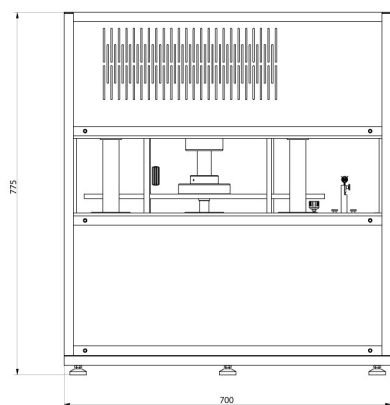

More information on the website
mirror.radwag.com/tr/info,w1,08W

UMA 2.5Y.F Automatic Weighing System

WL-502-0005

The drawings, photos and graphics used are for illustrative purposes only.

Teknik Veriler

Metrolojik parametreler	
Maksimum yük [Max]	2,1 g
Okuma içinđruluđu [d]	1 µg
Dara aralıđı	-2,1 g
Tekrarlanabilirlik (Max)	1 – 2 µg
Repeatability low load	0,5
Dođrusallık	≤ 1,5 µg
Kararlılık süresi	30 s
Ayarlama	dahili (otomatik)
Fiziksel parametreler	
Display	10" grafik renkli dokunmatik
Tartım kefesi boyutları	ø20 mm
Weighing device dimensions	950×590×540 mm
Kontrol cihazı boyutları	460×250×195 mm
Ambalaj boyutları G x D x Y	1200×800×950 mm
Net ađırlık	102,5 kg

• Terazi Editörü - EWAG 2.1 [WX-010-0173]

Cihaz boyutları G x D x Y

UMA-100, UMA-1000

UMA-control unit

UMA-5