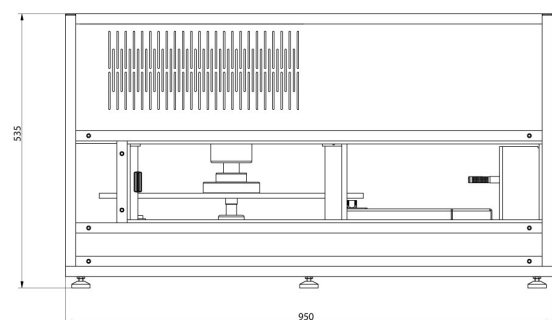

More information on the website
mirror.radwag.com/tr/info,w1,08W

UMA 2.5Y.F Automatic Weighing System

WL-502-0005

The drawings, photos and graphics used are for illustrative purposes only.

Teknik Veriler

Metrolojik parametreler	
Maksimum yük [Max]	2,1 g
Okuma içinđruluđu [d]	1 µg
Dara aralıđı	-2,1 g
Tekrarlanabilirlik (Max)	1 – 2 µg
Repeatability low load	0,5
Dođrusallık	≤ 1,5 µg
Kararlılık süresi	30 s
Ayarlama	dahili (otomatik)
Fiziksel parametreler	
Display	10" grafik renkli dokunmatik
Tartım kefesi boyutları	ø20 mm
Weighing device dimensions	950×590×540 mm
Kontrol cihazı boyutları	460×250×195 mm
Ambalaj boyutları G x D x Y	1200×800×950 mm
Net ađırlık	102,5 kg

Fiziksel parametreler	
Brüt ağırlık	183,5 kg
Haberleşme arayüzler	
Haberleşme arayüzü	2×RS232, 2×USB-A, Ethernet, 4 IN / 4 OUT (dijital), Wi-Fi
Elektrik parametreleri	
Güç kaynağı	100 – 240 V AC 50/60 Hz
Çevresel koşullar	
Çalıştırma sıcaklığı	+15 – +30 °C
Depolama sıcaklığı	-20 – +50 °C
Çalışma sıcaklığı değişim hızı	±0,5 °C / 12 h (±0,3 °C / 4 h)
Atmosferik nem	40% – 60%
Atmosferik nem değişim hızı	±2% / 4 h
Fonksiyonel özellikler	
Magazine	24 adet

• Terazi Editörü - EWAG 2.1 [WX-010-0173]

Cihaz boyutları G x D x Y

UMA-100, UMA-1000

UMA-control unit

UMA-5