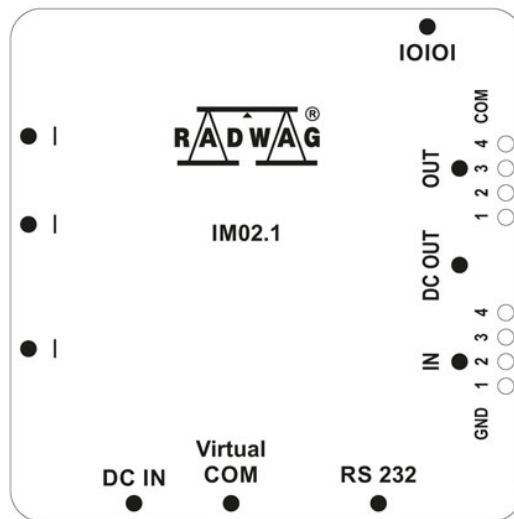

## Moduł komunikacyjny IM02.1 (MediaBox)

WX-016-0303

Użyte rysunki, zdjęcia, grafiki mają charakter poglądowy.

### Dane techniczne

Interfejs komunikacyjny	
Interfejs	RS232, 4IN/4OUT, Virtual Com
Parametry fizyczne	
Wymiary urządzenia	100×100×30,5 mm

## Wymiary urządzenia

100×100×30,5 mm